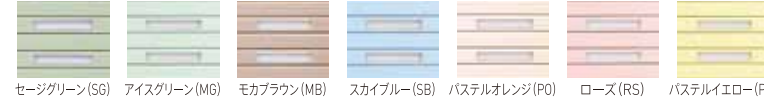

CASCADE COLOR

カスケードカラーは本体カラー全21色、シャッターカラー全11色。色の組み合わせは231通り!!

本体カラー

■標準色…住宅にマッチするベーシックカラー、全9色。

■指定色…エクステリアに豊かな表情を生む多彩なカラー、全12色。

内部カラー (全色共通)

グレー (GY)

※シルバーは本体外部色と同色です。
 ※指定色の価格につきましては、お問い合わせ下さい。
 ※本品は金属加工品ですのでキズなどが発生することがあります。組立て後に補修致します。(シルバー色は除外)
 ※シルバー色は染ずむことがあります。ご了承ください。
 ※粉体塗装によるシルバー色は本体カラーとは異なります。

シャッターカラー

■標準色…全4色。

■指定色…全7色。

※指定色の価格につきましては、お問い合わせ下さい。
 ※シャッターは巻き取り式です。構造上、表・裏面に接触するため、巻き取りあとやキズが発生致します。
 特に濃い色(ブラック等)はキズの目立つ場合もございます。ご了承下さい。
 ※シャッターの手掛けの色はホワイトとなります。

●リモコンシャッターなど、一定速度で動くシャッターには、市販で用途にシャッター用とある潤滑オイルがお勧めです。また、防錆効果もあり、メンテナンス(維持管理)には最適です。●シャッターの凍結は、1月～2月末までの時期に集中するため、厳冬期に市販の解氷剤を使用することをお勧めします。

内部カラー (全色共通)

グレー (GY)

※製品によっては、選択いただけるカラーが限定されることがございます。詳しくはお問い合わせください。 ※印刷による色は実際の色とは若干異なる場合がございます。ご了承ください。

OPTION 選べるオプション・好みに合わせて自由自在に

CASCADEで創る自分だけの空間、はじめませんか。

CASCADE にルールはいりません。

愛車を守るための車庫や

家の収納をおぎなう物置に。