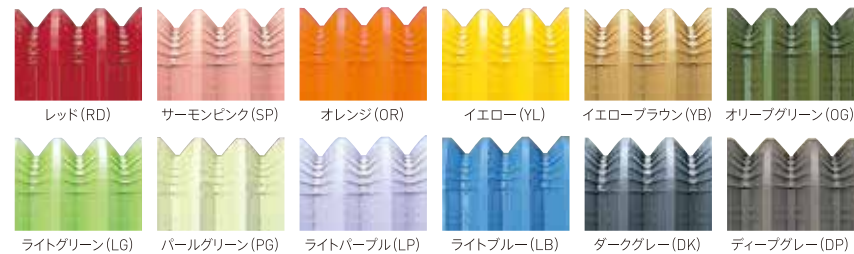

CASCADE COLOR

カスケードカラーは本体カラー全21色、シャッターカラー全11色。色の組み合わせは231通り!!

本体カラー

■標準色…住宅にマッチするベーシックカラー、全9色。

■指定色…エクステリアに豊かな表情を生む多彩なカラー、全12色。

内部カラー (全色共通)

グレー (GY)

※シルバーは本体外部色と同色です。
 ※指定色の価格につきましては、お問い合わせ下さい。
 ※本品は金属加工品ですのでキズなどが発生することがあります。組立て後に補修致します。(シルバー色は除外)
 ※シルバー色は染ずむことがあります。ご了承ください。
 ※粉体塗装によるシルバー色は本体カラーとは異なります。

シャッターカラー

■標準色…全4色。

■指定色…全7色。

※指定色の価格につきましては、お問い合わせ下さい。
 ※シャッターは巻き取り式です。構造上、表・裏面に接触するため、巻き取りあとやキズが発生致します。
 特に濃い色(ブラック等)はキズの目立つ場合もございます。ご了承下さい。
 ※シャッターの手掛けの色はホワイトとなります。

●リモコンシャッターなど、一定速度で動くシャッターには、市販で用途にシャッター用とある潤滑オイルがお勧めです。また、防錆効果もあり、メンテナンス(維持管理)には最適です。●シャッターの凍結は、1月～2月末までの時期に集中するため、厳冬期に市販の解氷剤を使用することをお勧めします。

内部カラー (全色共通)

グレー (GY)

※製品によっては、選択いただけるカラーが限定されることがございます。詳しくはお問い合わせください。 ※印刷による色は実際の色とは若干異なる場合がございます。ご了承ください。

OPTION 選べるオプション・好みに合わせて自由自在に

CASCADEで創る自分だけの空間、はじめませんか。

CASCADE にルールはいりません。

愛車を守るための車庫や

家の収納をおぎなう物置に。