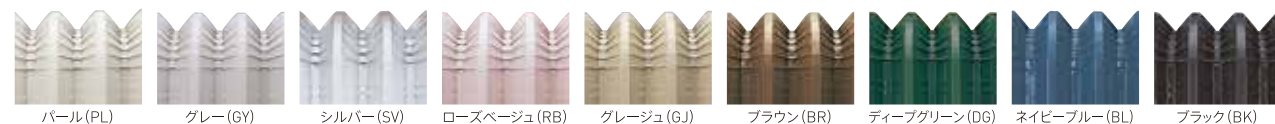

CASCADE COLOR

カスケードカラーは本体カラー全21色、シャッターカラー全11色。色の組み合わせは231通り!!

本体カラー

■標準色…住宅にマッチするベーシックカラー、全9色。

■指定色…エクステリアに豊かな表情を生む多彩なカラー、全12色。

内部カラー (全色共通)

グレー (GY)

※シルバーは本体外部色と同色です。
 ※指定色の価格につきましては、お問い合わせ下さい。
 ※本品は金属加工品ですのでキズなどが発生することがあります。組立て後に補修致します。(シルバー色は除外)
 ※シルバー色は染ずむことがあります。ご了承ください。
 ※粉体塗装によるシルバー色は本体カラーとは異なります。

シャッターカラー

■標準色…全4色。

■指定色…全7色。

※指定色の価格につきましては、お問い合わせ下さい。
 ※シャッターは巻き取り式です。構造上、表・裏面に接触するため、巻き取りあとやキズが発生致します。
 特に濃い色(ブラック等)はキズの目立つ場合もございます。ご了承下さい。
 ※シャッターの手掛けの色はホワイトとなります。

●リモコンシャッターなど、一定速度で動くシャッターには、市販で用途にシャッター用とある潤滑オイルがお勧めです。また、防錆効果もあり、メンテナンス(維持管理)には最適です。●シャッターの凍結は、1月～2月末までの時期に集中するため、厳冬期に市販の解氷剤を使用することをお勧めします。