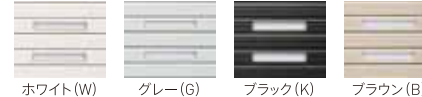

CASCADE COLOR

カスケードカラーは本体カラー全21色、シャッターカラー全11色。色の組み合わせは231通り!!

本体カラー

■標準色…住宅にマッチするベーシックカラー、全9色。

■指定色…エクステリアに豊かな表情を生む多彩なカラー、全12色。

内部カラー (全色共通)

グレー (GY)

※シルバーは本体外部色と同色です。
 ※指定色の価格につきましては、お問い合わせ下さい。
 ※本品は金属加工品ですのでキズなどが発生することがあります。組立て後に補修致します。(シルバー色は除外)
 ※シルバー色は染ずむことがあります。ご了承ください。
 ※粉体塗装によるシルバー色は本体カラーとは異なります。

シャッターカラー

■標準色…全4色。

■指定色…全7色。

※指定色の価格につきましては、お問い合わせ下さい。
 ※シャッターは巻き取り式です。構造上、表・裏面に接触するため、巻き取りあとやキズが発生致します。
 特に濃い色(ブラック等)はキズの目立つ場合もございます。ご了承下さい。
 ※シャッターの手掛けの色はホワイトとなります。

●リモコンシャッターなど、一定速度で動くシャッターには、市販で用途にシャッター用とある潤滑オイルがお勧めです。また、防錆効果もあり、メンテナンス(維持管理)には最適です。●シャッターの凍結は、1月～2月末までの時期に集中するため、厳冬期に市販の解氷剤を使用することをお勧めします。

内部カラー (全色共通)

グレー (GY)

※製品によっては、選択いただけるカラーが限定されることがございます。詳しくはお問い合わせください。 ※印刷による色は実際の色とは若干異なる場合がございます。ご了承ください。

OPTION 選べるオプション・好みに合わせて自由自在に

CASCADEで創る自分だけの空間、はじめませんか。

CASCADE にルールはいりません。

愛車を守るための車庫や

家の収納をおぎなう物置に。